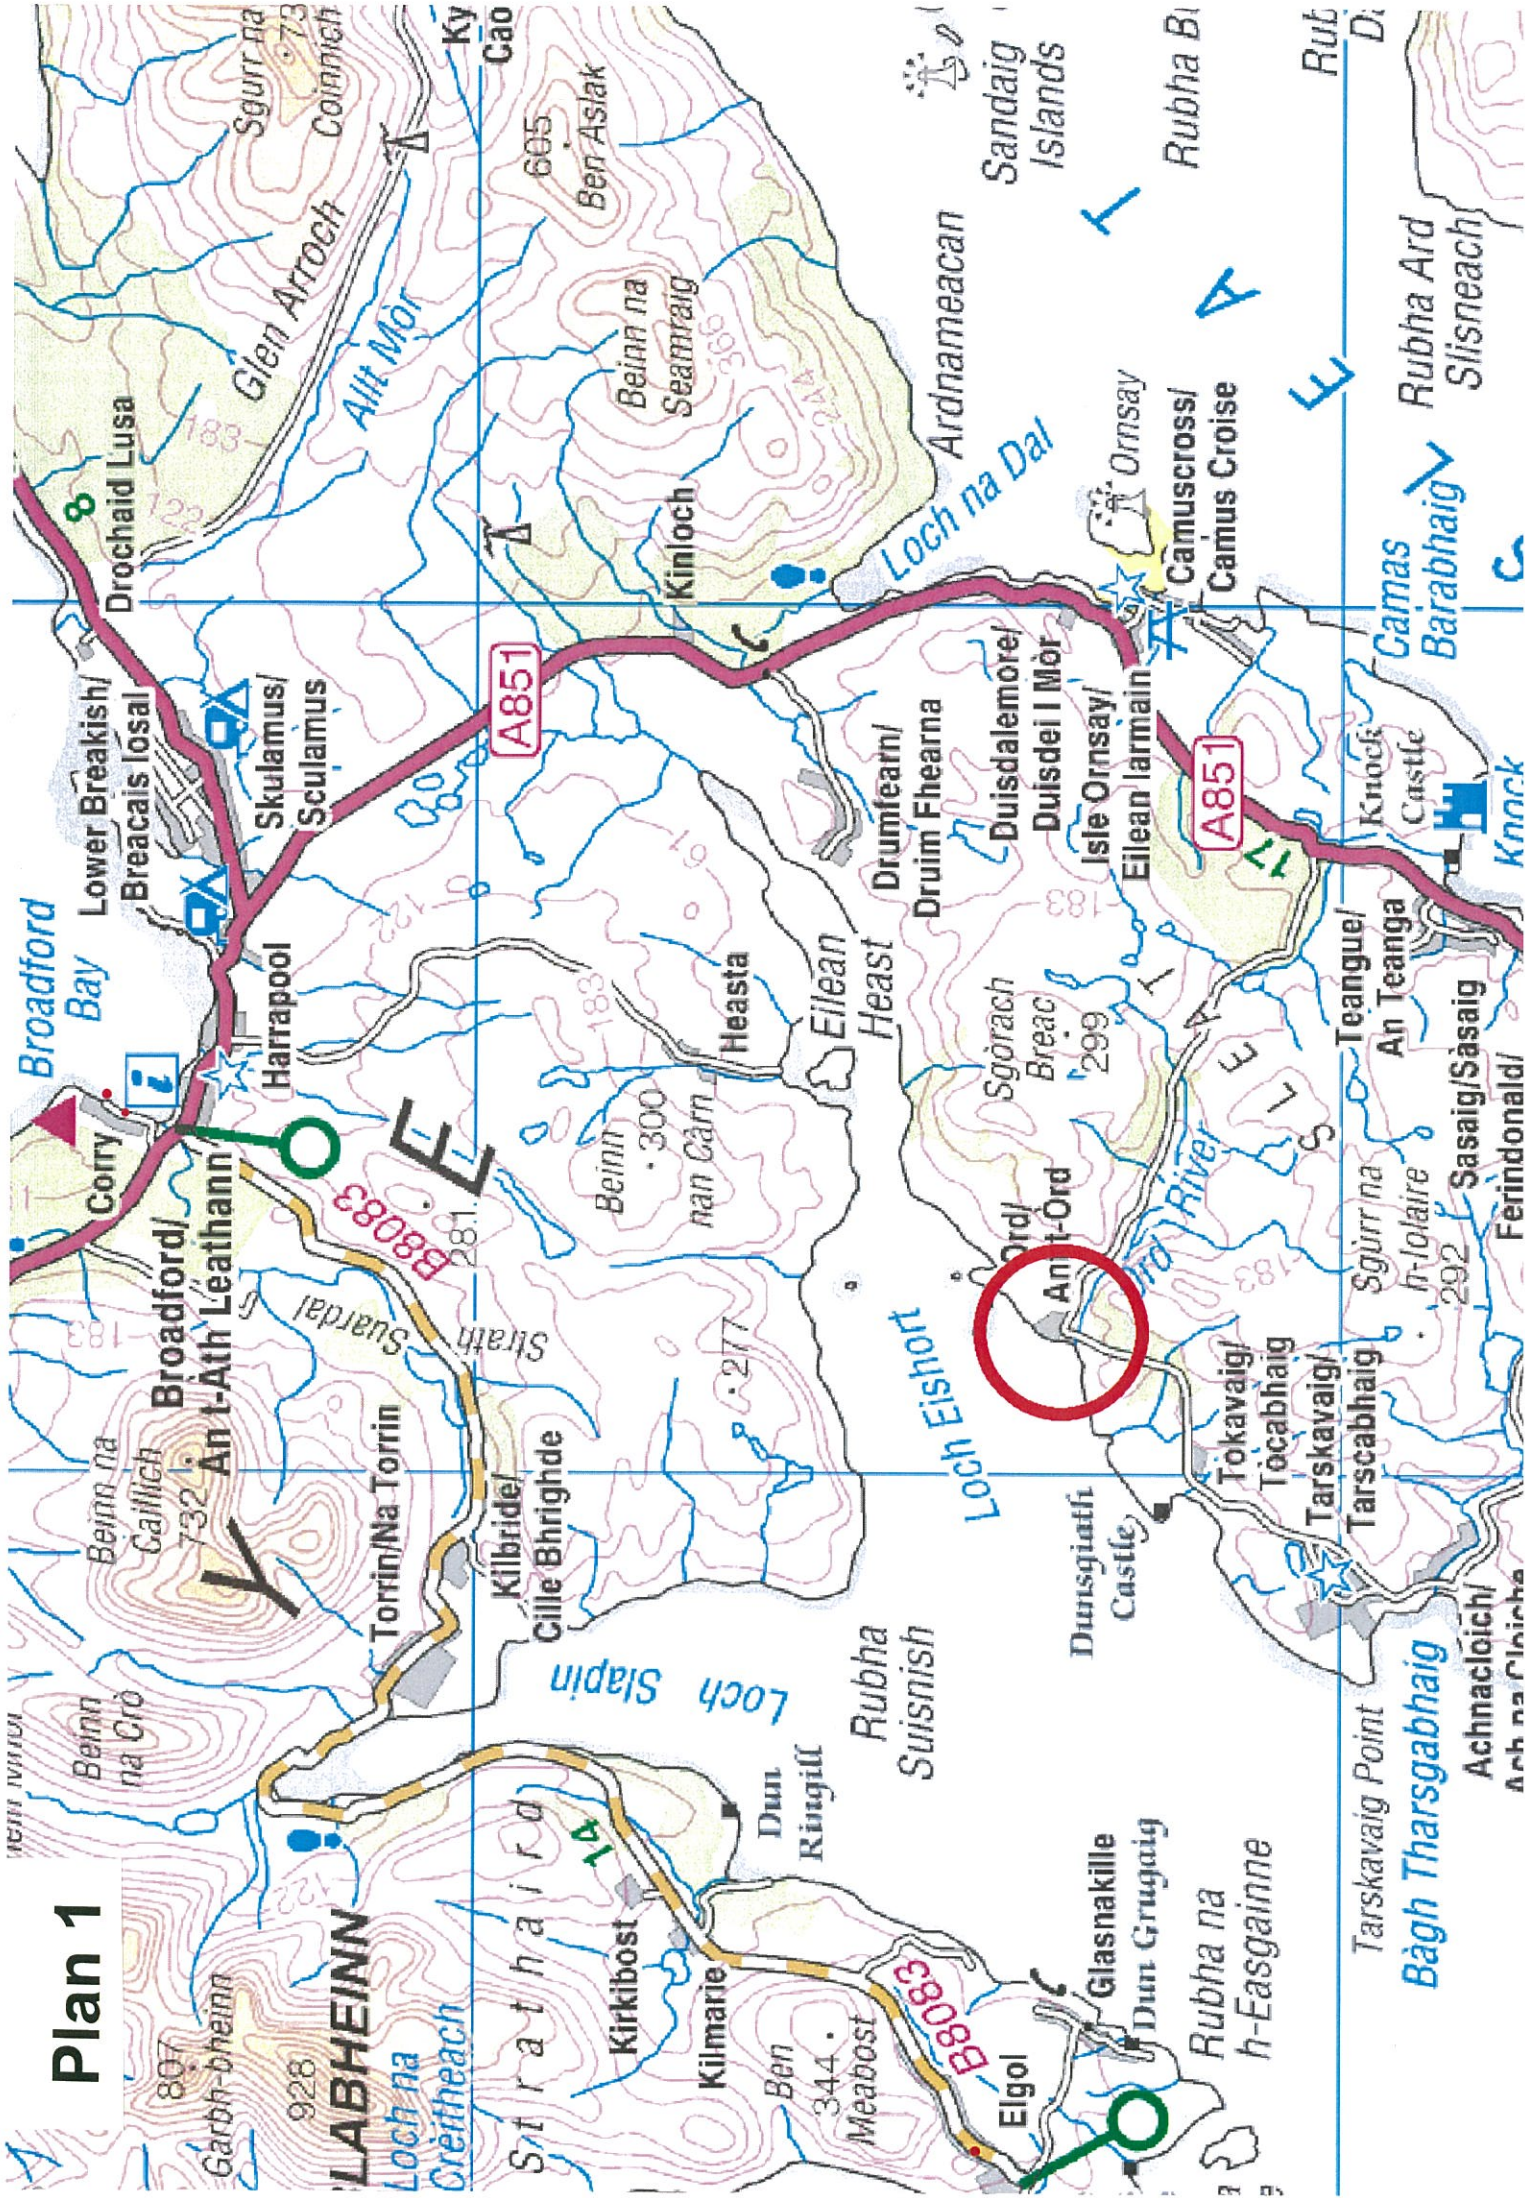

# Plan 1

**LABHEINN**  
Loch na Creitheach  
Strathaird  
Kirkibost  
Kilmorie  
Ben Meabost 344  
Elgol  
Glasnakille  
Dun Grugaig  
Rubha na h-Easgainne

Beinn na Crò  
Beinn na Caillich 732  
Torrin/Na Torrin  
Kilbride/ Cille Bhrighde  
Strath Suardal  
Sgòrach Breac 299  
Eilean Heast  
Beinn nan Carn 300  
Heasta  
Druim Fhearna  
Duisdalemore/ Duisdel I Mòr  
Isle Ornsay/ Eilean Iarmain

Lower Breakish/ Breacais Iosal  
Skulamus/ Sculamus  
Harrapool  
Broadford/ Bay  
Corry  
Drochaid Lusa  
Glen Arroch  
Ailt Mòr  
Kinloch  
Beinn na Seamraig 366  
Ardnameacan  
Sandaig Islands  
Rubha B  
Camuscross/ Camus Croise  
Rubha Ard  
Slisneach  
Camas Barabhaig  
Knock Castle  
Teanguel/ An Teanga  
Sasaig/Sasaig  
Ferindonald/

Beinn na Crò  
Garbh-bheinn  
Sgurr na Coinnich 773  
Ky Cao  
Ben Aslak 605  
Ardnameacan  
Sandaig Islands  
Rubha B  
Camuscross/ Camus Croise  
Rubha Ard  
Slisneach  
Camas Barabhaig  
Knock Castle  
Teanguel/ An Teanga  
Sasaig/Sasaig  
Ferindonald/